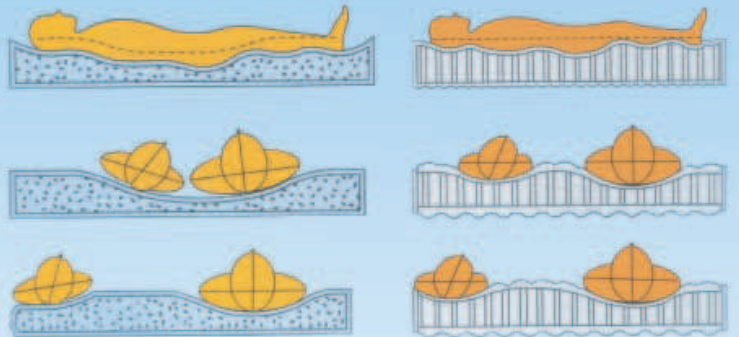

Plumaflex

ORTHOPEDIQUE

Qualité, confort et sécurité représentent les données essentielles de notre production

La gamme actuelle des matelas à ressorts ORTHOPEDIQUE est le résultats d'expériences sur les matériaux et technologies.

La structure renforcée avec une série de matériaux de première qualité permet d'offrir des propriétés orthopédiques et de confort élevé.

Pour une parfaite utilisation de ces matelas il est nécessaire d'utiliser un support rigide et d'éviter toute torsion pendant le transport et l'usage normal.

Tous les matelas ORTHOPEDIQUE sont en outre recouverts du tissu de qualité supérieure minutieusement fini qui en font un produit beau et résistant, destiné à durer dans le temps.

LA DIFFERENCE

SOCIETE SUD INDUSTRIE