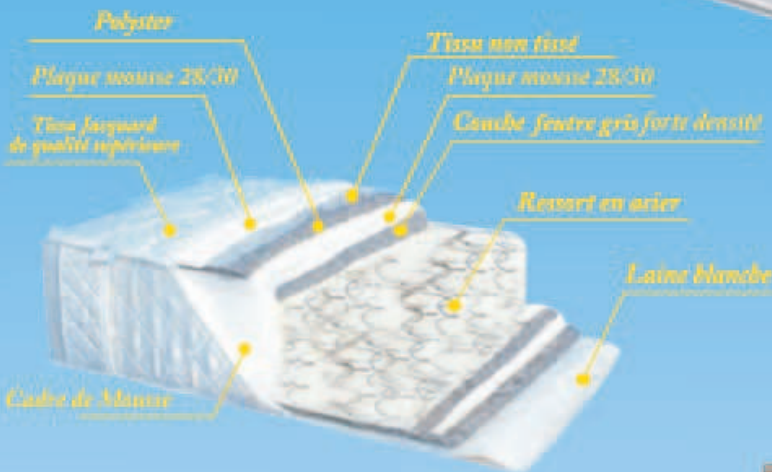

Plumaflex

ORTHOPEDIQUE

Qualité, confort et sécurité représentent les données essentielles de notre production

La gamme actuelle des matelas à ressorts ORTHOPEDIQUE est le résultats d'expériences sur les matériaux et technologies.

La structure renforcée avec une série de matériaux de première qualité permet d'offrir des propriétés orthopédiques et de confort élevé.

Pour une parfaite utilisation de ces matelas il est nécessaire d'utiliser un support rigide et d'éviter toute torsion pendant le transport et l'usage normal.

Tous les matelas ORTHOPEDIQUE sont en outre recouverts du tissu de qualité supérieure minutieusement fini qui en font un produit beau et résistant, destiné à durer dans le temps.

LA DIFFERENCE

SOCIETE SUD INDUSTRIE